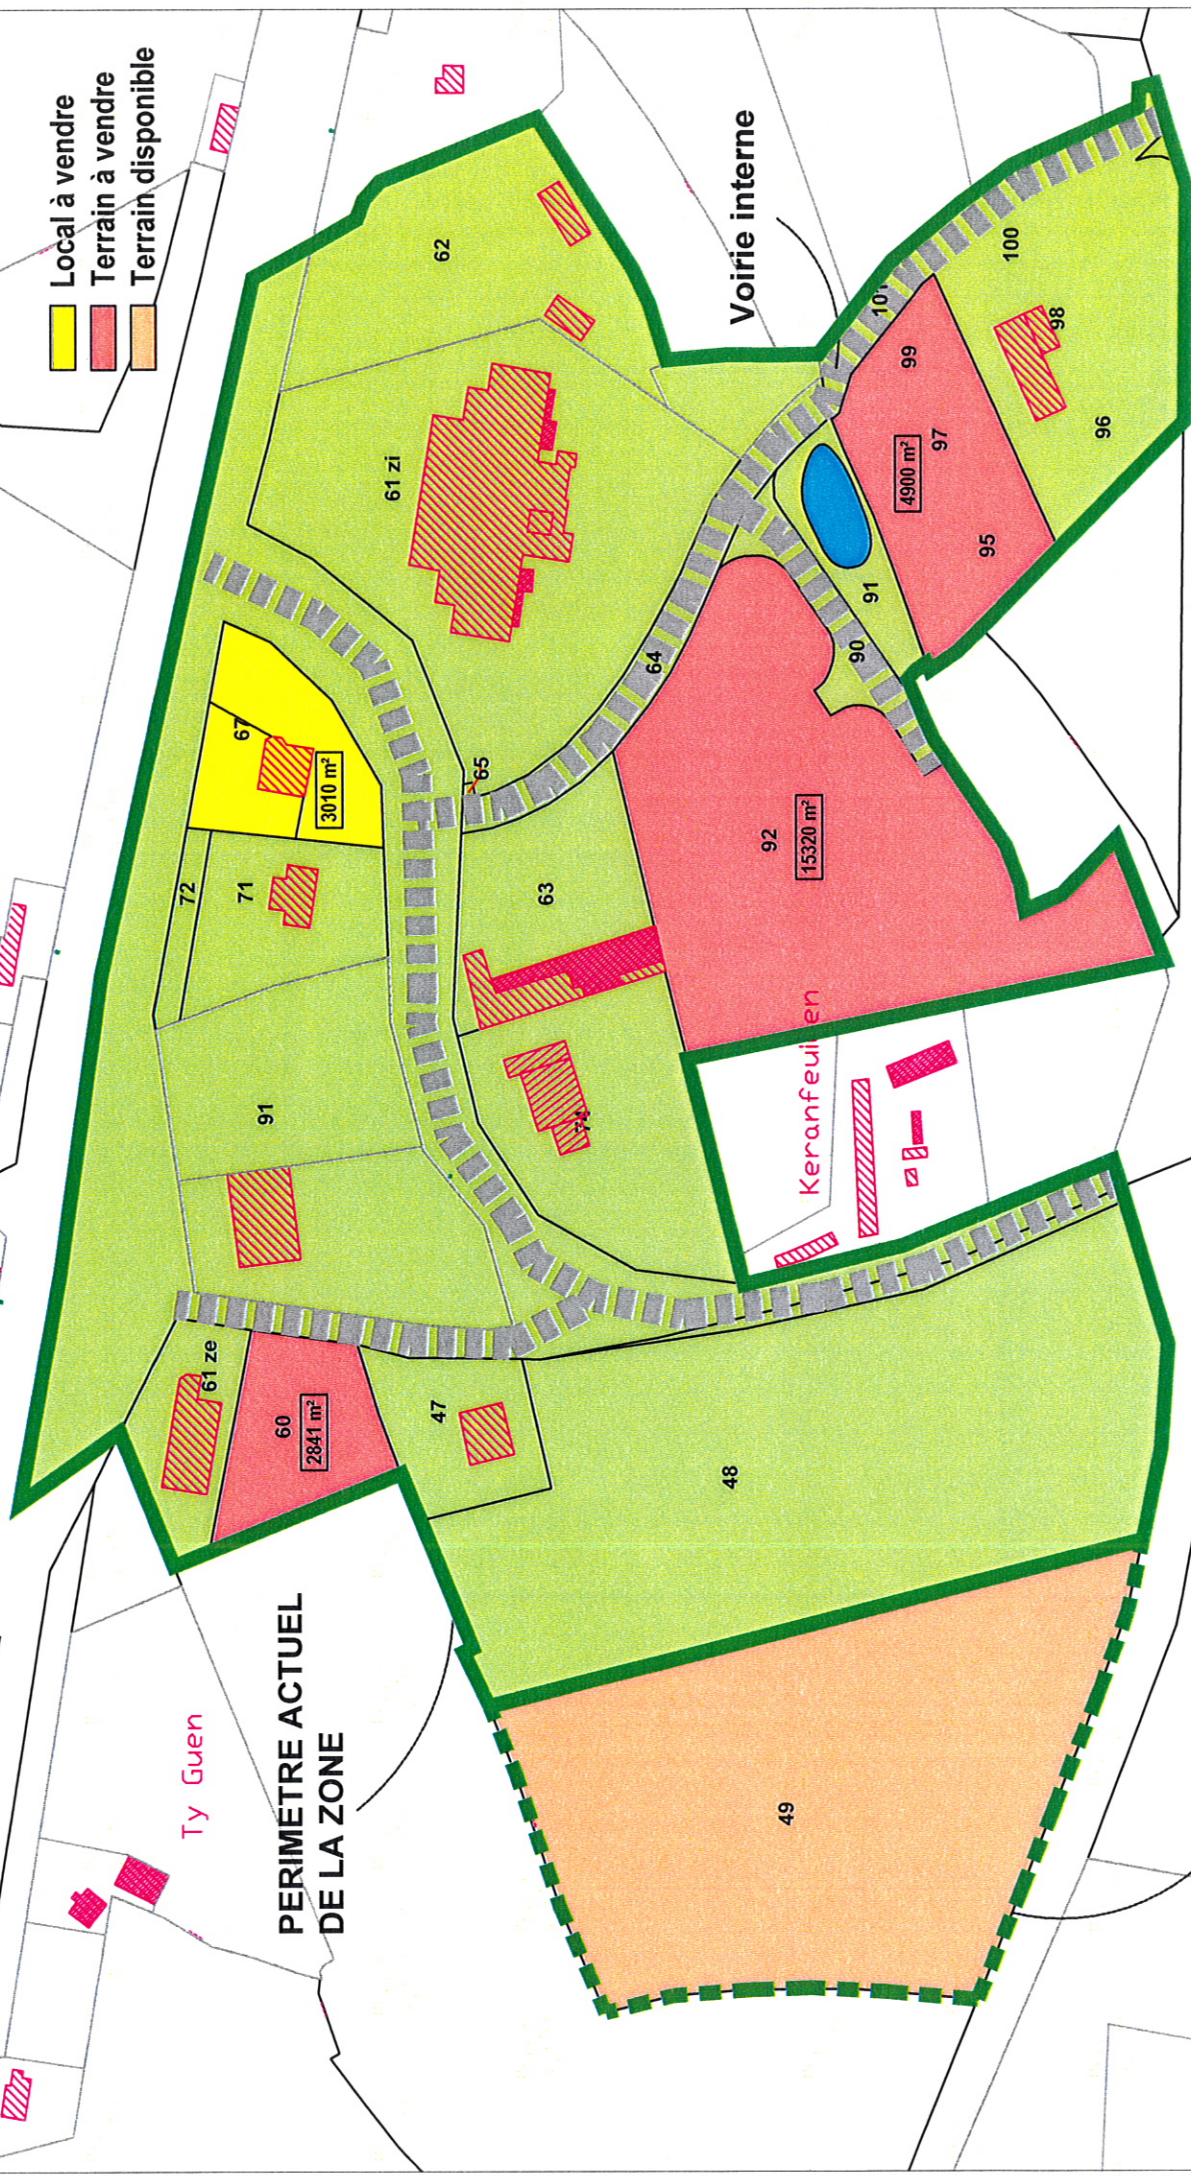

COMMUNAUTÉ DE COMMUNES DU PAYS DE BELLE-ISLE-EN-TERRÉ
ZONE D'ACTIVITÉS DE KERANFEUILLEN - TREGLAMUS - 14,19 ha

- Local à vendre
- Terrain à vendre
- Terrain disponible

RN 12

Ty Guen

PERIMÈTRE ACTUEL
DE LA ZONE

Voirie interne

KeranfeuilLEN

EXTENSION FUTURE : 18532 m²

67
3010 m²

60
2841 m²

92
15320 m²

99
4900 m²

49

48

63

91

71

72

47

61 ze

65

64

62

90

91

100

98

96

97